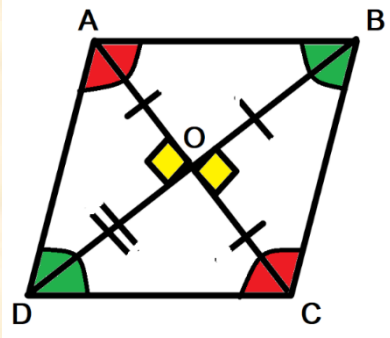

చతుర్భుజ రకాలు

మనం చతుర్భుజం కోసం తెలుసుకున్నాము . అది నాలుగు భుజాలు కలిగి ఉంటుంది . ఇందులో భుజాలు మరియు కోణాలు గుర్తించబడతాయి మరియు ఆకారాలు కూడా భిన్నంగా ఉంటాయి . రండి చతుర్భుజ రకాలు గురించి తెలుసుకుందాము .-

(2) దీర్ఘ చతురస్ర :-

ఈ చతుర్భుజం లో ఎదుటి భుజాలు సమానం . |

లక్షణాలు:-

- ❖ నాలుగు కోణాలు 90° ఉంటాయి ఆమనే భుజాలు సమానంగా ఉంటాయి |
- ❖ కర్ణం AC మరియు BD ఖండించుకుంటాయి
- ❖ కర్ణాలు సమద్వి ఖండన చేసుకుంటాయి |

(3) సమాంతర చతుర్భుజం :-

దీని వ్యతిరేక భుజాలు సమానంగా ఉంటాయి మరియు అది సమాంతరంగా ఉంటే దానిని

లక్షణాలు :-

- ❖ వ్యతిరేఖ భుజాలు సమానంగా ఉంటాయి |
- ❖ వ్యతిరేఖ కోణాలు సమానంగా ఉంటాయి |
- ❖ కర్ణాలు ఒకదానిని ఒకటి ఖండించుకుంటాయి |

(4) రాంబస్ :-

దీని నాలుగు భుజాలు సమానంగా ఉంటాయి |

లక్షణాలు :-

- ❖ వ్యతిరేఖ భుజాలు సమానంగా ఉంటాయి
- ❖ వ్యతిరేఖ కోణాలు సమానంగా ఉంటాయి |
- ❖ కర్ణాలు ఒకదానిని ఒకటి ఖండించుకుంటాయి

(5) సమలంబ చతుర్భుజం :-

ఇది సమాంతర భుజాలు కలిగి ఉంటే దానిని త్రైకోణం అంటారు |