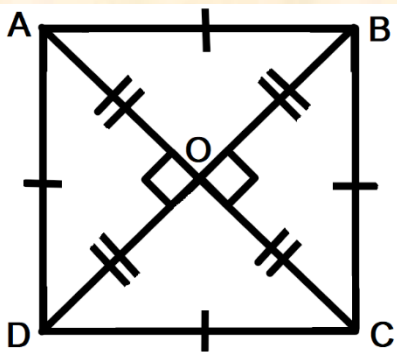

చతుర్భుజ రకాలు

మనం చతుర్భుజం కోసం తెలుసుకున్నాము . అది నాలుగు భుజాలు కలిగి ఉంటుంది . ఇందులో భుజాలు మరియు కోణాలు గుర్తించబడతాయి మరియు ఆకారాలు కూడా భిన్నంగా ఉంటాయి . రండి చతుర్భుజ రకాలు గురించి తెలుసుకుందాము .-

చతుర్భుజ రకాలు :-

(1) వర్గం :-

ఈ చతుర్భుజం లో ప్రతికోణం సమానం . 4 బుజాలు సమానం . |

లక్షణాలు :-

- ❖ నాలుగు భుజాలు సమానం |
- ❖ నాలుగు కోణాలు 90° ఉంటాయి |
- ❖ కర్ణం AC మరియు BD ఖండించుకుంటాయి |
- ❖ కరణాలూ ఖండించు కోవడం ద్వారా రెండు లంబ కోణ త్రిభుజాలు ఏర్పడును |

(2) దీర్ఘ చతురస్ర :-

ఈ చతుర్భుజం లో ఎదుటి భుజాలు సమానం . |

లక్షణాలు:-

- ❖ నాలుగు కోణాలు 90° ఉంటాయి ఆమనే భుజాలు సమానంగా ఉంటాయి |
- ❖ కర్ణం AC మరియు BD ఖండించుకుంటాయి
- ❖ కర్ణాలు సమద్వి ఖండన చేసుకుంటాయి |

(3) సమాంతర చతుర్భుజం :-