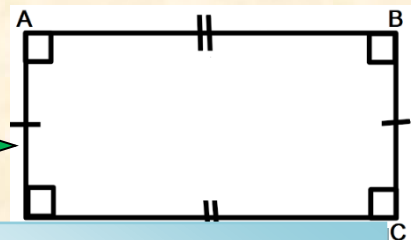

చతుర్భుజ రకాలు :-

(1) వర్గం :-

ఈ చతుర్భుజం లో ప్రతికోణం సమానం . 4 బుజాలు సమానం . |

లక్షణాలు :-

- ❖ నాలుగు భుజాలు సమానం |
- ❖ నాలుగు కోణాలు 90° ఉంటాయి |
- ❖ కర్ణం AC మరియు BD ఖండించుకుంటాయి |
- ❖ కరణాలూ ఖండించు కోవడం ద్వారా రెండు లంబ కోణ త్రిభుజాలు ఏర్పడును |

(2) దీర్ఘ చతురస్ర :-

ఈ చతుర్భుజం లో ఎదుటి భుజాలు సమానం . |

లక్షణాలు:-

- ❖ నాలుగు కోణాలు 90° ఉంటాయి ఆమనే భుజాలు సమానంగా ఉంటాయి |
- ❖ కర్ణం AC మరియు BD ఖండించుకుంటాయి
- ❖ కర్ణాలు సమద్వి ఖండన చేసుకుంటాయి |

(3) సమాంతర చతుర్భుజం :-