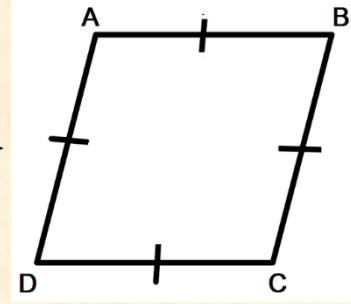

(2) దీర్ఘ చతురస్ర :-

ఈ చతుర్భుజం లో ఎదుటి భుజాలు సమానం . |

లక్షణాలు:-

- ❖ నాలుగు కోణాలు 90° ఉంటాయి ఆమనే భుజాలు సమానంగా ఉంటాయి |
- ❖ కర్ణం AC మరియు BD ఖండించుకుంటాయి
- ❖ కర్ణాలు సమద్వి ఖండన చేసుకుంటాయి |

(3) సమాంతర చతుర్భుజం :-

దీని వ్యతిరేక భుజాలు సమానంగా ఉంటాయి మరియు అది సమాంతరంగా ఉంటే దానిని

లక్షణాలు :-

- ❖ వ్యతిరేఖ భుజాలు సమానంగా ఉంటాయి |
- ❖ వ్యతిరేఖ కోణాలు సమానంగా ఉంటాయి |
- ❖ కర్ణాలు ఒకదానిని ఒకటి ఖండించుకుంటాయి |

(4) రాంబస్ :-

దీని నాలుగు భుజాలు సమానంగా ఉంటాయి |

లక్షణాలు :-

- ❖ వ్యతిరేఖ భుజాలు సమానంగా ఉంటాయి
- ❖ వ్యతిరేఖ కోణాలు సమానంగా ఉంటాయి |
- ❖ కర్ణాలు ఒకదానిని ఒకటి ఖండించుకుంటాయి

(5) సమలంబ చతుర్భుజం :-

ఇది సమాంతర భుజాలు కలిగి ఉంటే దానిని త్రైకోణం అంటారు |