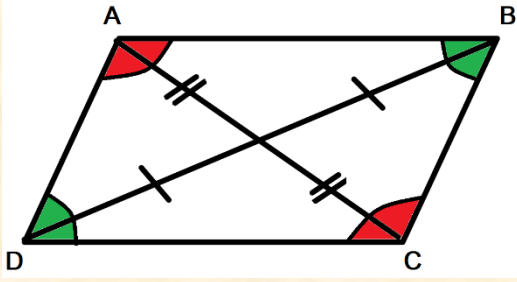

(3) సమాంతర చతుర్భుజం :-

దీని వ్యతిరేక భుజాలు సమానంగా ఉంటాయి మరియు అది సమాంతరంగా ఉంటే దానిని

లక్షణాలు :-

- ❖ వ్యతిరేఖ భుజాలు సమానంగా ఉంటాయి |
- ❖ వ్యతిరేఖ కోణాలు సమానంగా ఉంటాయి |
- ❖ కర్ణాలు ఒకదానిని ఒకటి ఖండించుకుంటాయి |

(4) రాంబస్ :-

దీని నాలుగు భుజాలు సమానంగా ఉంటాయి |