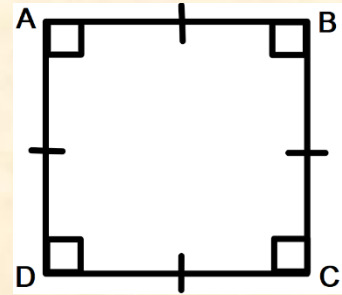

చతుర్భుజ రకాలు

మనం చతుర్భుజం కోసం తెలుసుకున్నాము . అది నాలుగు భుజాలు కలిగి ఉంటుంది . ఇందులో భుజాలు మరియు కోణాలు గుర్తించబడతాయి మరియు ఆకారాలు కూడా భిన్నంగా ఉంటాయి . రండి చతుర్భుజ రకాలు గురించి తెలుసుకుందాము .-

చతుర్భుజ రకాలు :-

(1) వర్గం :-

ఈ చతుర్భుజం లో ప్రతికోణం సమానం . 4 బుజాలు సమానం . |

లక్షణాలు :-

- ❖ నాలుగు భుజాలు సమానం |
- ❖ నాలుగు కోణాలు 90° ఉంటాయి |
- ❖ కర్ణం AC మరియు BD ఖండించుకుంటాయి |
- ❖ కరణాలూ ఖండించు కోవడం ద్వారా రెండు లంబ కోణ త్రిభుజాలు ఏర్పడును |