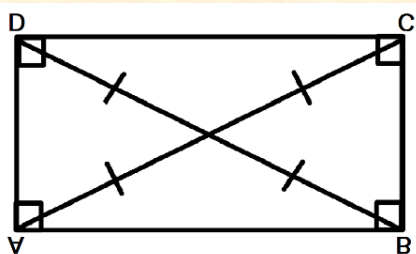

చతుర్భుజ రకాలు

మనం చతుర్భుజం కోసం తెలుసుకున్నాము . అది నాలుగు భుజాలు కలిగి ఉంటుంది . ఇందులో భుజాలు మరియు కోణాలు గుర్తించబడతాయి మరియు ఆకారాలు కూడా భిన్నంగా ఉంటాయి . రండి చతుర్భుజ రకాలు గురించి తెలుసుకుందాము .-

చతుర్భుజ రకాలు :-

(1) వర్గం :-

ఈ చతుర్భుజం లో ప్రతికోణం సమానం . 4 బుజాలు సమానం . |

లక్షణాలు :-

- ❖ నాలుగు భుజాలు సమానం |
- ❖ నాలుగు కోణాలు 90° ఉంటాయి |
- ❖ కర్ణం AC మరియు BD ఖండించుకుంటాయి |
- ❖ కరణాలూ ఖండించు కోవడం ద్వారా రెండు లంబ కోణ త్రిభుజాలు ఏర్పడును |

(2) దీర్ఘ చతురస్ర :-

ఈ చతుర్భుజం లో ఎదుటి భుజాలు సమానం . |

లక్షణాలు:-

- ❖ నాలుగు కోణాలు 90° ఉంటాయి ఆమనే భుజాలు సమానంగా ఉంటాయి |
- ❖ కర్ణం AC మరియు BD ఖండించుకుంటాయి
- ❖ కర్ణాలు సమద్వి ఖండన చేసుకుంటాయి |

(3) సమాంతర చతుర్భుజం :-