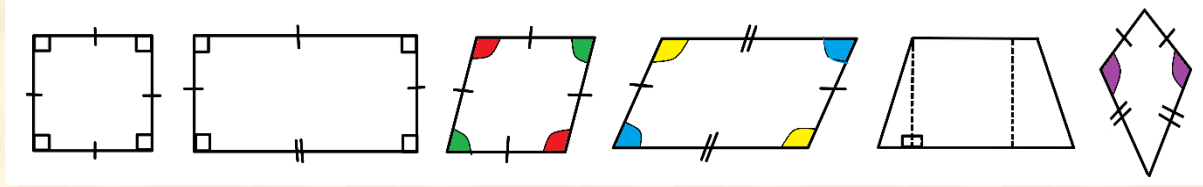

చతుర్భుజ రకాలు

మనం చతుర్భుజం కోసం తెలుసుకున్నాము . అది నాలుగు భుజాలు కలిగి ఉంటుంది . ఇందులో భుజాలు మరియు కోణాలు గుర్తించబడతాయి మరియు ఆకారాలు కూడా భిన్నంగా ఉంటాయి . రండి చతుర్భుజ రకాలు గురించి తెలుసుకుందాము .-

చతుర్భుజ రకాలు :-

(1) వర్గం :-

ఈ చతుర్భుజం లో ప్రతికోణం సమానం . 4 బుజాలు సమానం . |

లక్షణాలు :-

- ❖ నాలుగు భుజాలు సమానం |
- ❖ నాలుగు కోణాలు 90° ఉంటాయి |
- ❖ కర్ణం AC మరియు BD ఖండించుకుంటాయి |
- ❖ కరణాలూ ఖండించు కోవడం ద్వారా రెండు లంబ కోణ త్రిభుజాలు ఏర్పడును |

(2) దీర్ఘ చతురస్ర :-

ఈ చతుర్భుజం లో ఎదుటి భుజాలు సమానం . |

లక్షణాలు:-

- ❖ నాలుగు కోణాలు 90° ఉంటాయి ఆమనే భుజాలు సమానంగా ఉంటాయి |
- ❖ కర్ణం AC మరియు BD ఖండించుకుంటాయి
- ❖ కర్ణాలు సమద్వి ఖండన చేసుకుంటాయి |

(3) సమాంతర చతుర్భుజం :-

లక్షణాలు :-

- ❖ పక్కనే ఉన్న వైపులా (రెండి వరుస వైపులా) సమానంగా ఉంటాయి |
- ❖ ఇక్కడ $AD=AB$ మరియు $DC=CB$ |

మరిన్ని వివరాలకు :-

చతుర్భుజ రకాలు మరియు దాని రకముల వీడియోలను చూడటానికి క్రింది లింక్ పై క్లిక్ చేయండి |