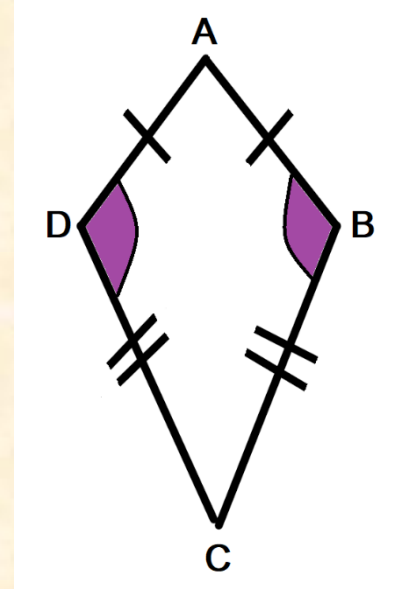

చతుర్భుజ రకాలు

మనం చతుర్భుజం కోసం తెలుసుకున్నాము . అది నాలుగు భుజాలు కలిగి ఉంటుంది . ఇందులో భుజాలు మరియు కోణాలు గుర్తించబడతాయి మరియు ఆకారాలు కూడా భిన్నంగా ఉంటాయి . రండి చతుర్భుజ రకాలు గురించి తెలుసుకుందాము .-

దీని నాలుగు భుజాలు సమానంగా ఉంటాయి |

లక్షణాలు :-

- ❖ వ్యతిరేఖ భుజాలు సమానంగా ఉంటాయి
- ❖ వ్యతిరేఖ కోణాలు సమానంగా ఉంటాయి |
- ❖ కర్ణాలు ఒకదానిని ఒకటి ఖండించుకుంటాయి

(5) సమలంబ చతుర్భుజం :-

ఇది సమాంతర భుజాలు కలిగి ఉంటే దానిని త్రైకోణం అంటారు |

లక్షణాలు :-

- ❖ జోడించిన ప్రతి 180° ఉంటుంది |
- ❖ ఒక జత భుజాలు సమాంతరంగా ఉంటాయి |
- ❖ ఇక్కడ $AB \parallel DC$ మరియు $AM = PN$

(5) గాలిపటం :-

రెండు జతల సమానమైన భుజాలు కలిగి ఉండే చతుర్భుజం దానిని గాలిపటం అంటారు |

లక్షణాలు :-

- ❖ పక్కనే ఉన్న వైపులా (రెండి వరుస వైపులా) సమానంగా ఉంటాయి |
- ❖ ఇక్కడ $AD=AB$ మరియు $DC=CB$ |

మరిన్ని వివరాలకు :-

చతుర్భుజ రకాలు మరియు దాని రకముల వీడియోలను చూడటానికి క్రింది లింక్ పై క్లిక్ చేయండి |